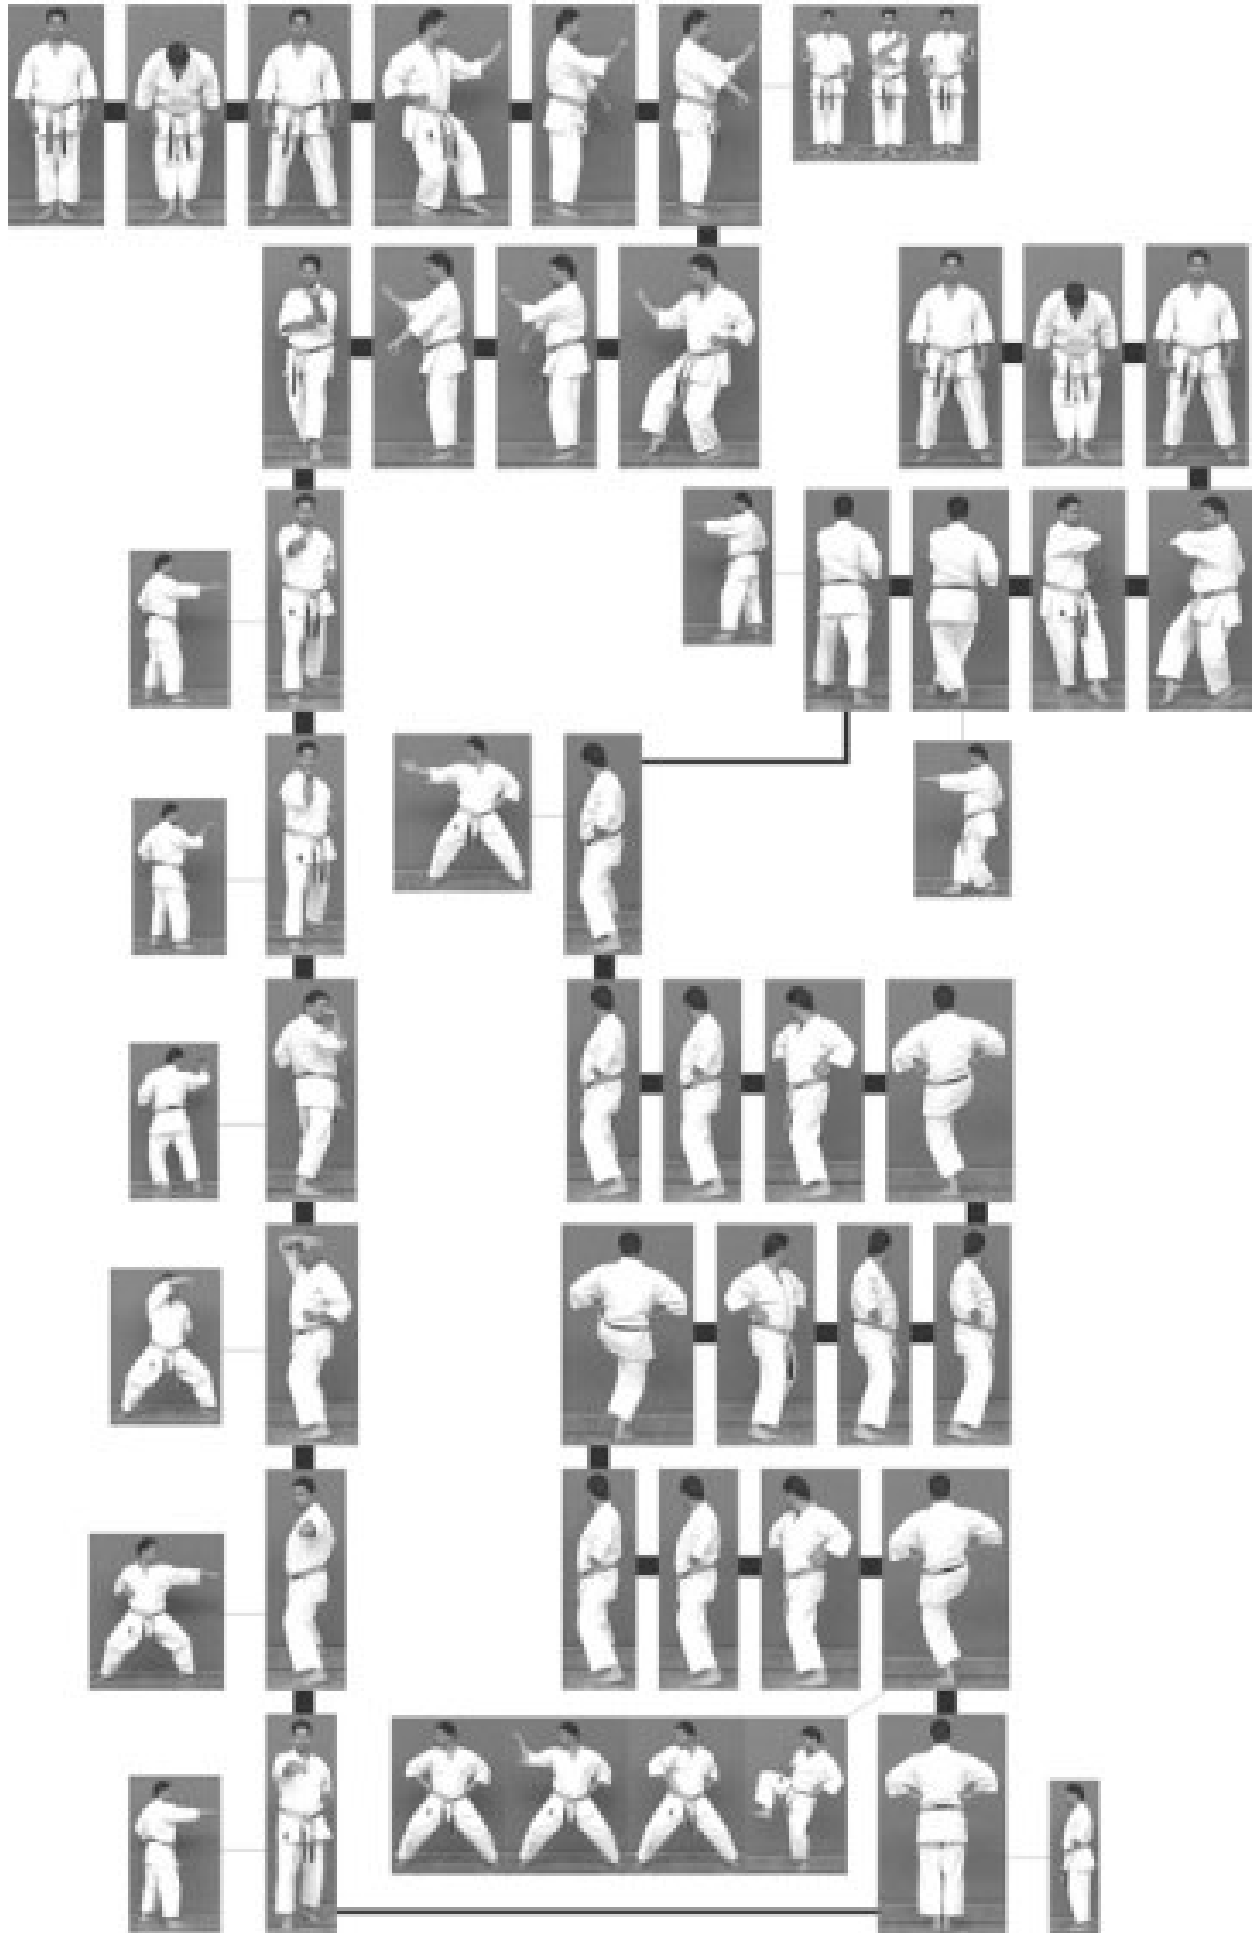

Pinan Sandan